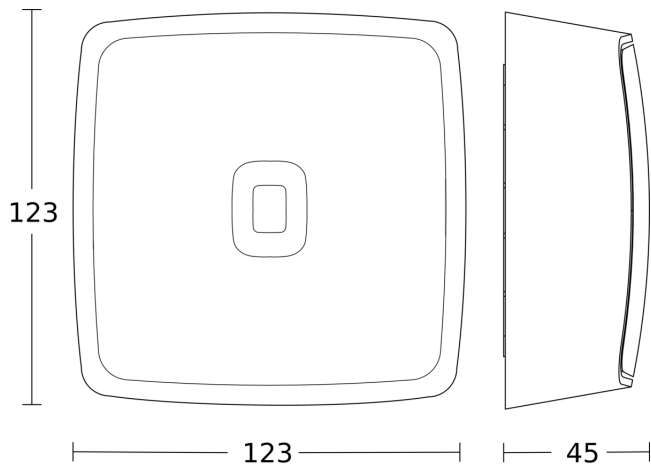

Technische gegevens

| | |
|------------------------|-------------------------------|
| Afmetingen (L x B x H) | 44 x 123 x 123 mm |
| Met bewegingsmelder | Ja |
| Fabrieksgarantie | 5 jaar |
| Instellingen via | Bluetooth Mesh, Web-Interface |
| Met afstandsbediening | Nee |
| Variant | IP - op de muur zwart |
| VPE1, EAN | 4007841091095 |
| Uitvoering | Aanwezigheidsmelder |
| Toepassing, plaats | Binnen |
| kleur | zwart |
| Kleur, RAL | 9005 |
| Incl. hoekwandhouder | Nee |
| Montageplaats | plafond |
| Verpakkingsinhoud | 1 |
| Montage | Op de muur, Plafond |
| Bescherming | IP20 |

| | |
|---|---|
| Eigen verbruik | 1,2 W |
| Voedingsspanning detail | Passive PoE SELV, Standard PoE (IEEE 802.3 af) |
| Technologie, sensoren | Luchtvochtigheid, Temperatuur, Passief infrarood - Matrix |
| Montagehoogte | 2,5 – 3,5 m |
| Montagehoogte max. | 3,50 m |
| Optimale montagehoogte | 2,8 m |
| Registratiehoek | 360 ° |
| Onderkruipbescherming | Ja |
| verkleining van de registratiehoek per segment mogelijk | Ja |
| Elektronische instelling | Ja |
| Mechanische instelling | Nee |
| Schemerinstelling Teach | Nee |
| Regeling constant licht | Nee |
| Koppeling | Ja |

EO

IP - op de muur zwart
EAN 4007841 091095
art.nr. 091095

Technische gegevens

| | |
|---------------|------------|
| Materiaal | kunststof |
| Stroomtoevoer | 50 – 60 Hz |

| | |
|----------------------------------|---|
| Koppeling via | Bluetooth Mesh, LAN |
| Product categorie | Aanwezigheidsmelder |
| Erfassungsfläche bei Montagehöhe | 2.5 m: 6.6 x 4.2 m (28 m ²), 3.0 m: 5.0 x 8.0 m (40 m ²), 3.5 m: 5.9 x 9.3 m (55 m ²) |

Maten

aansluitschema